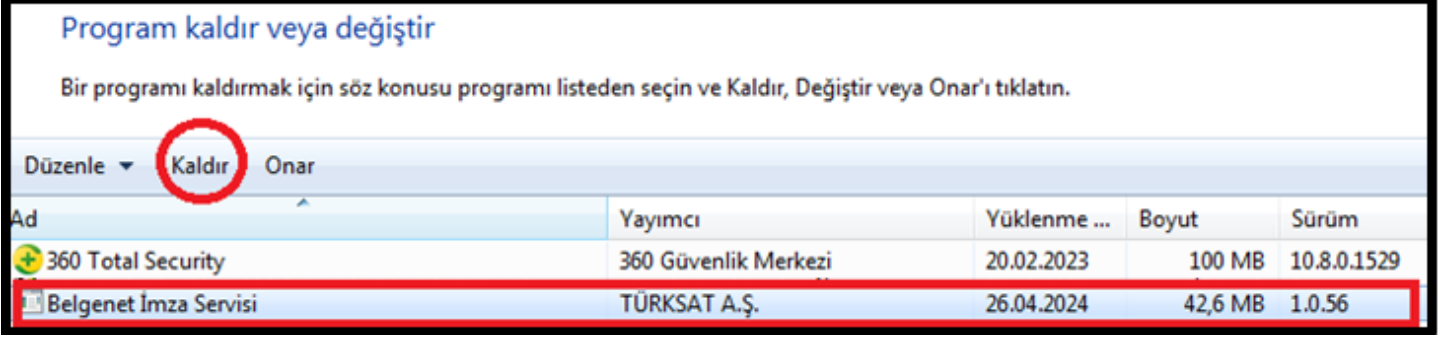

EĞİTİM VİDEOLARI İÇİN TIKLAYINIZ

ELEKTRONİK İMZA İLE SİSTEME GİRİŞ SORUNLARININ ÇÖZÜMÜ:

Öncelikle Antivirüs programlarını kapatın

1- Eğer önceden kurmuşsanız; Belgenet imza servisini “Program Ekle / Kaldır” dan kaldırın.